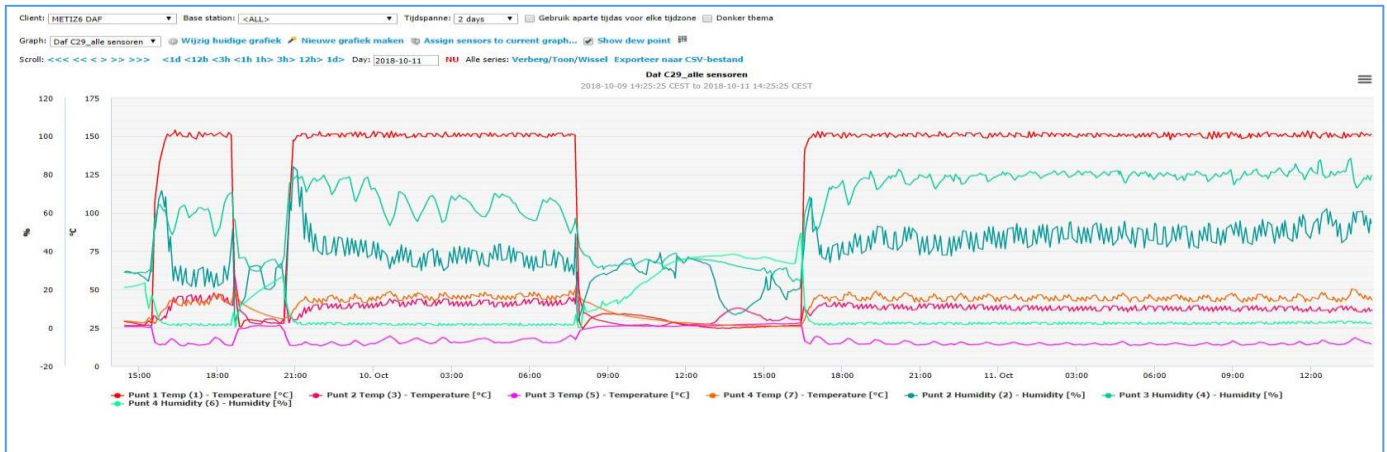

Integratie sensoren en dashboard

Waarom

- Sommige projecten vragen zeer specifieke sensoren die geïntegreerd moeten worden in een monitoring
- Vaak is er een combinatie van specifieke meetwaarden én berekeningen noodzakelijk

Aanpak

- Wij integreren eender welke sensor op ons draadloos platform. Hiervoor gebruiken wij enkel betrouwbare partners voor het leveren van de juiste sensor.
- Het aansluiten op ons draadloos platform gebeurt via klassieke analoge of digitale koppelingen (4-20 mA, MODBUS,...)
- Wij leveren een kant en klaar, op maat gemaakt dashboard, waar u in real-time ogenblikkelijke waarden en of analyses kan bekijken.
- Het dashboard is deelbaar binnen het projectteam met verschillende toegangsrechten.